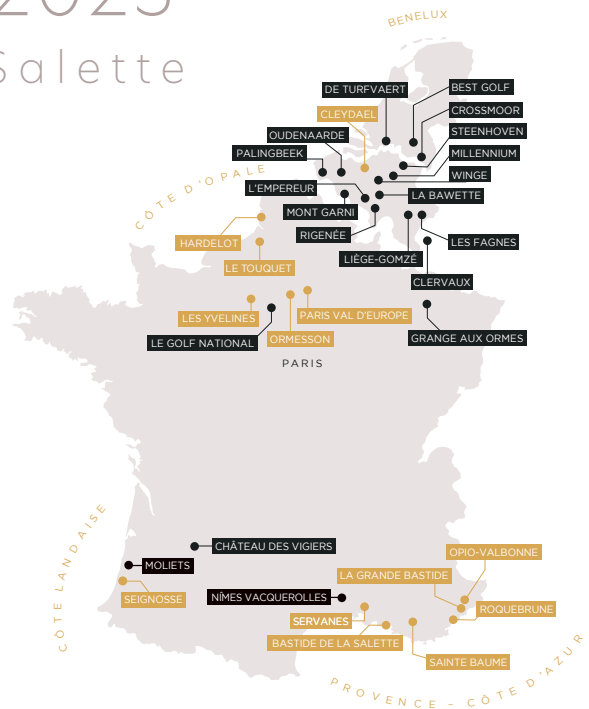

Memberships* 2023

Golf Bastide de la Salette

**Être membre
Resonance Golf Collection,
c'est se donner l'opportunité
d'adhérer à une collection
de golfs d'exception
et de bénéficier de
multiples privilèges.**

Grâce à notre large palette de produits et de services, vous pouvez dès à présent choisir le MEMBERSHIP* qui répondra à toutes vos attentes et envies que ce soit sur un golf ou sur l'ensemble de la collection Resonance Golf Collection.

La cotisation Passion - Provence = les golfs de Bastide de la Salette, Servanes et Sainte Baume

	LOISIR FLEX	PLAISIR	PASSION		COLLECTION
	MONO GOLF	MONO GOLF	MONO GOLF	RÉGIONAL	FRANCE
	PACK 1	PACK 2	PACK 3		
PLEIN TEMPS Règlement en 12 mensualités	59 €/mois + 25 €/partie*	169 €/mois	219 €/mois	229 €/mois	385 €/mois
SEMAINIER (renouveaulement uniquement) Règlement en 12 mensualités		159 €/mois			
JEUNE ACTIF (26 - 35 ANS) 7J/7 Règlement en 12 mensualités		129 €/mois			
JUNIOR (MOINS DE 25 ANS) 7J/7 Règlement en 12 mensualités		50 €/mois			
PLEIN TEMPS AFTERNOON Règlement en 12 mensualités		129 €/mois			
WEEK-END AFTERNOON Règlement en 12 mensualités		99 €/mois			
COTISATION SOCIÉTÉ "SILVER" ** 2 droits de jeu/jour sur le même départ		299 € HT/mois			
COTISATION SOCIÉTÉ "GOLD" ** 4 droits de jeu/jour sur le même départ			399 € HT/mois		
CASIER VESTIAIRE	165 €/an				
CASIER SIMPLE	210 €/an				
ARMOIRE FAMILIALE	250 €/an				
ARMOIRE ÉLECTRIQUE	290 €/an				
COTISATION ANNUELLE AS (ADULTE)			50 €		
COTISATION ANNUELLE AS (- DE 18 ANS)			25 €		

*Membership = Adhésion

COTISATIONS 2023

*Tarif fixe pour un parcours 18 ou 9 trous, semaine ou week-end dans la limite des 50 parties incluses. Une fois consommées, se renseigner auprès du golf pour passer au membership supérieur.

**Cotisation donnant droit à 2 locations de salle de séminaire/an + 2 initiations de 1h30 avec un professeur diplômé.

Le prélèvement mensuel s'effectue sur 12 mois consécutifs, escompte 5% pour règlement comptant. Tarifs valables pour un engagement minimum de 12 mois sur l'année civile.

25% de majoration si engagement en cours d'année. Aucun abonnement pour un engagement de moins de 6 mois.

NB : Frais de dossier inclus dans les tarifs membership